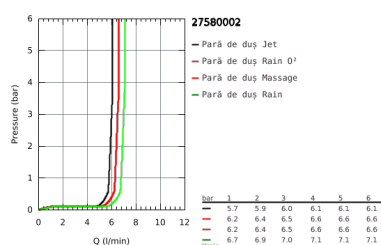

## 27 580 002 TEMPESTA COSMOPOLITAN 100 SET DUȘ CU 4 PULVERIZĂRI, CU BARĂ

### DESCRIEREA PRODUSULUI

- Colour: cromat
- compus din:
  - pară de duș Tempesta Cosmopolitan 100 (27 575)
  - bară de duș, 600 mm (27 521)
  - furtun de duș Relaxaflex de 1750 mm 1/2" x 1/2" (28 154)
  - limitator de debit GROHE Water Saving la 9.5 l/min
  - pulverizare perfectă cu tehnologia GROHE DreamSpray
  - suprafață GROHE Long-Life
  - sistem anti-calcar SpeedClean
  - Inner WaterGuide pentru o durabilitate crescută în utilizare
- compatibil cu boilere
- presiunea minimă recomandată 1.0 bar