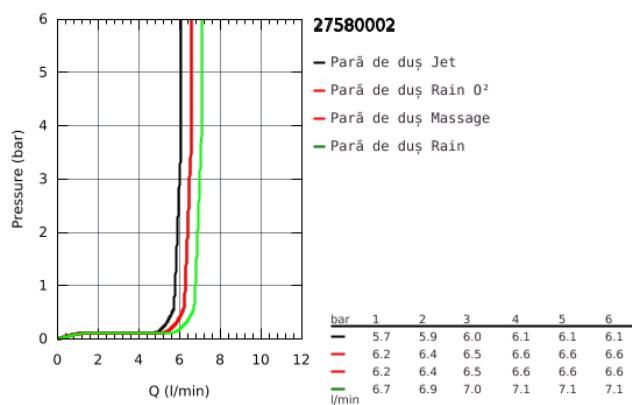

27 580 002 TEMPESTA COSMOPOLITAN 100 SET DUȘ CU 4 PULVERIZĂRI, CU BARĂ