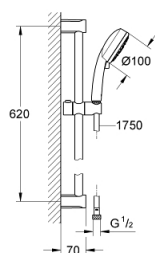

## 27 580 002 TEMPESTA COSMOPOLITAN 100 SET DUȘ CU 4 PULVERIZĂRI, CU BARĂ

### DESCRIEREA PRODUSULUI

- Colour: cromat
- compus din:
  - pară de duș Tempesta Cosmopolitan 100 (27 575)
  - bară de duș, 600 mm (27 521)
  - furtun de duș Relaxaflex de 1750 mm 1/2" x 1/2" (28 154)
  - limitator de debit GROHE Water Saving la 9.5 l/min
  - pulverizare perfectă cu tehnologia GROHE DreamSpray
  - suprafață GROHE Long-Life
  - sistem anti-calcar SpeedClean
  - Inner WaterGuide pentru o durabilitate crescută în utilizare
- compatibil cu boilere
- presiunea minimă recomandată 1.0 bar

## 27 580 002 TEMPESTA COSMOPOLITAN 100 SET DUȘ CU 4 PULVERIZĂRI, CU BARĂ

**PIESE DE SCHIMB** , martie 2017 – now

1: Suport pentru bară de duș (Spare part-nr. 48095000)

2: Piesă glisantă (Spare part-nr. 12140000)